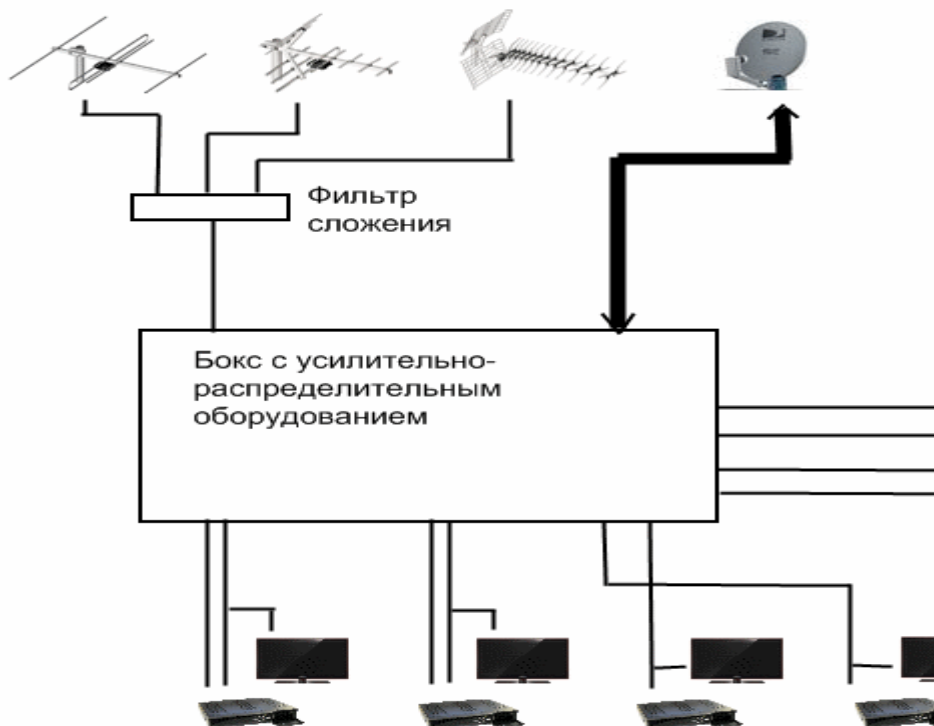

Что хочу смотреть?...

Эфирное телевидение.

Приём каналов с телевышки.

Дополнительные услуги.

Подвес телевизора на стену, установка и инсталляция аудио, видео техники и тд..

Контакт

Консультация и заказ:

тел. 8 044 2289869

8 067 7894289

Почта: itgsat@ukr.net

С чего начать?

Наши специалисты предложат большое количество пакетов каналов и вариантов подсоединения техники к телевизионной сети.

Произведут проектирование сети монтаж кабелей установку щита для оборудования.

Установят и настроят усилительно-распределительное оборудование. Произведут подключение и настройку спутниковых приёмников, телевизоров и другой сопутствующей техники.

Обращаясь к нам ещё до начала отделочных работ в доме позволит произвести скрытую разводку всех необходимых кабелей.

Применяемое нами оборудование и материалы высокого качества, а именно:

Спутниковые антенны TRIAX - двойное антикоррозийное покрытие;

Радиочастотный кабель Fin Mark(медь)

Спутниковые конвертора INVERTO, SHARP.

Усилители Alcad, Terra.

Производим ремонт и модернизацию уже существующих систем, спутниковых и эфирных антенн.